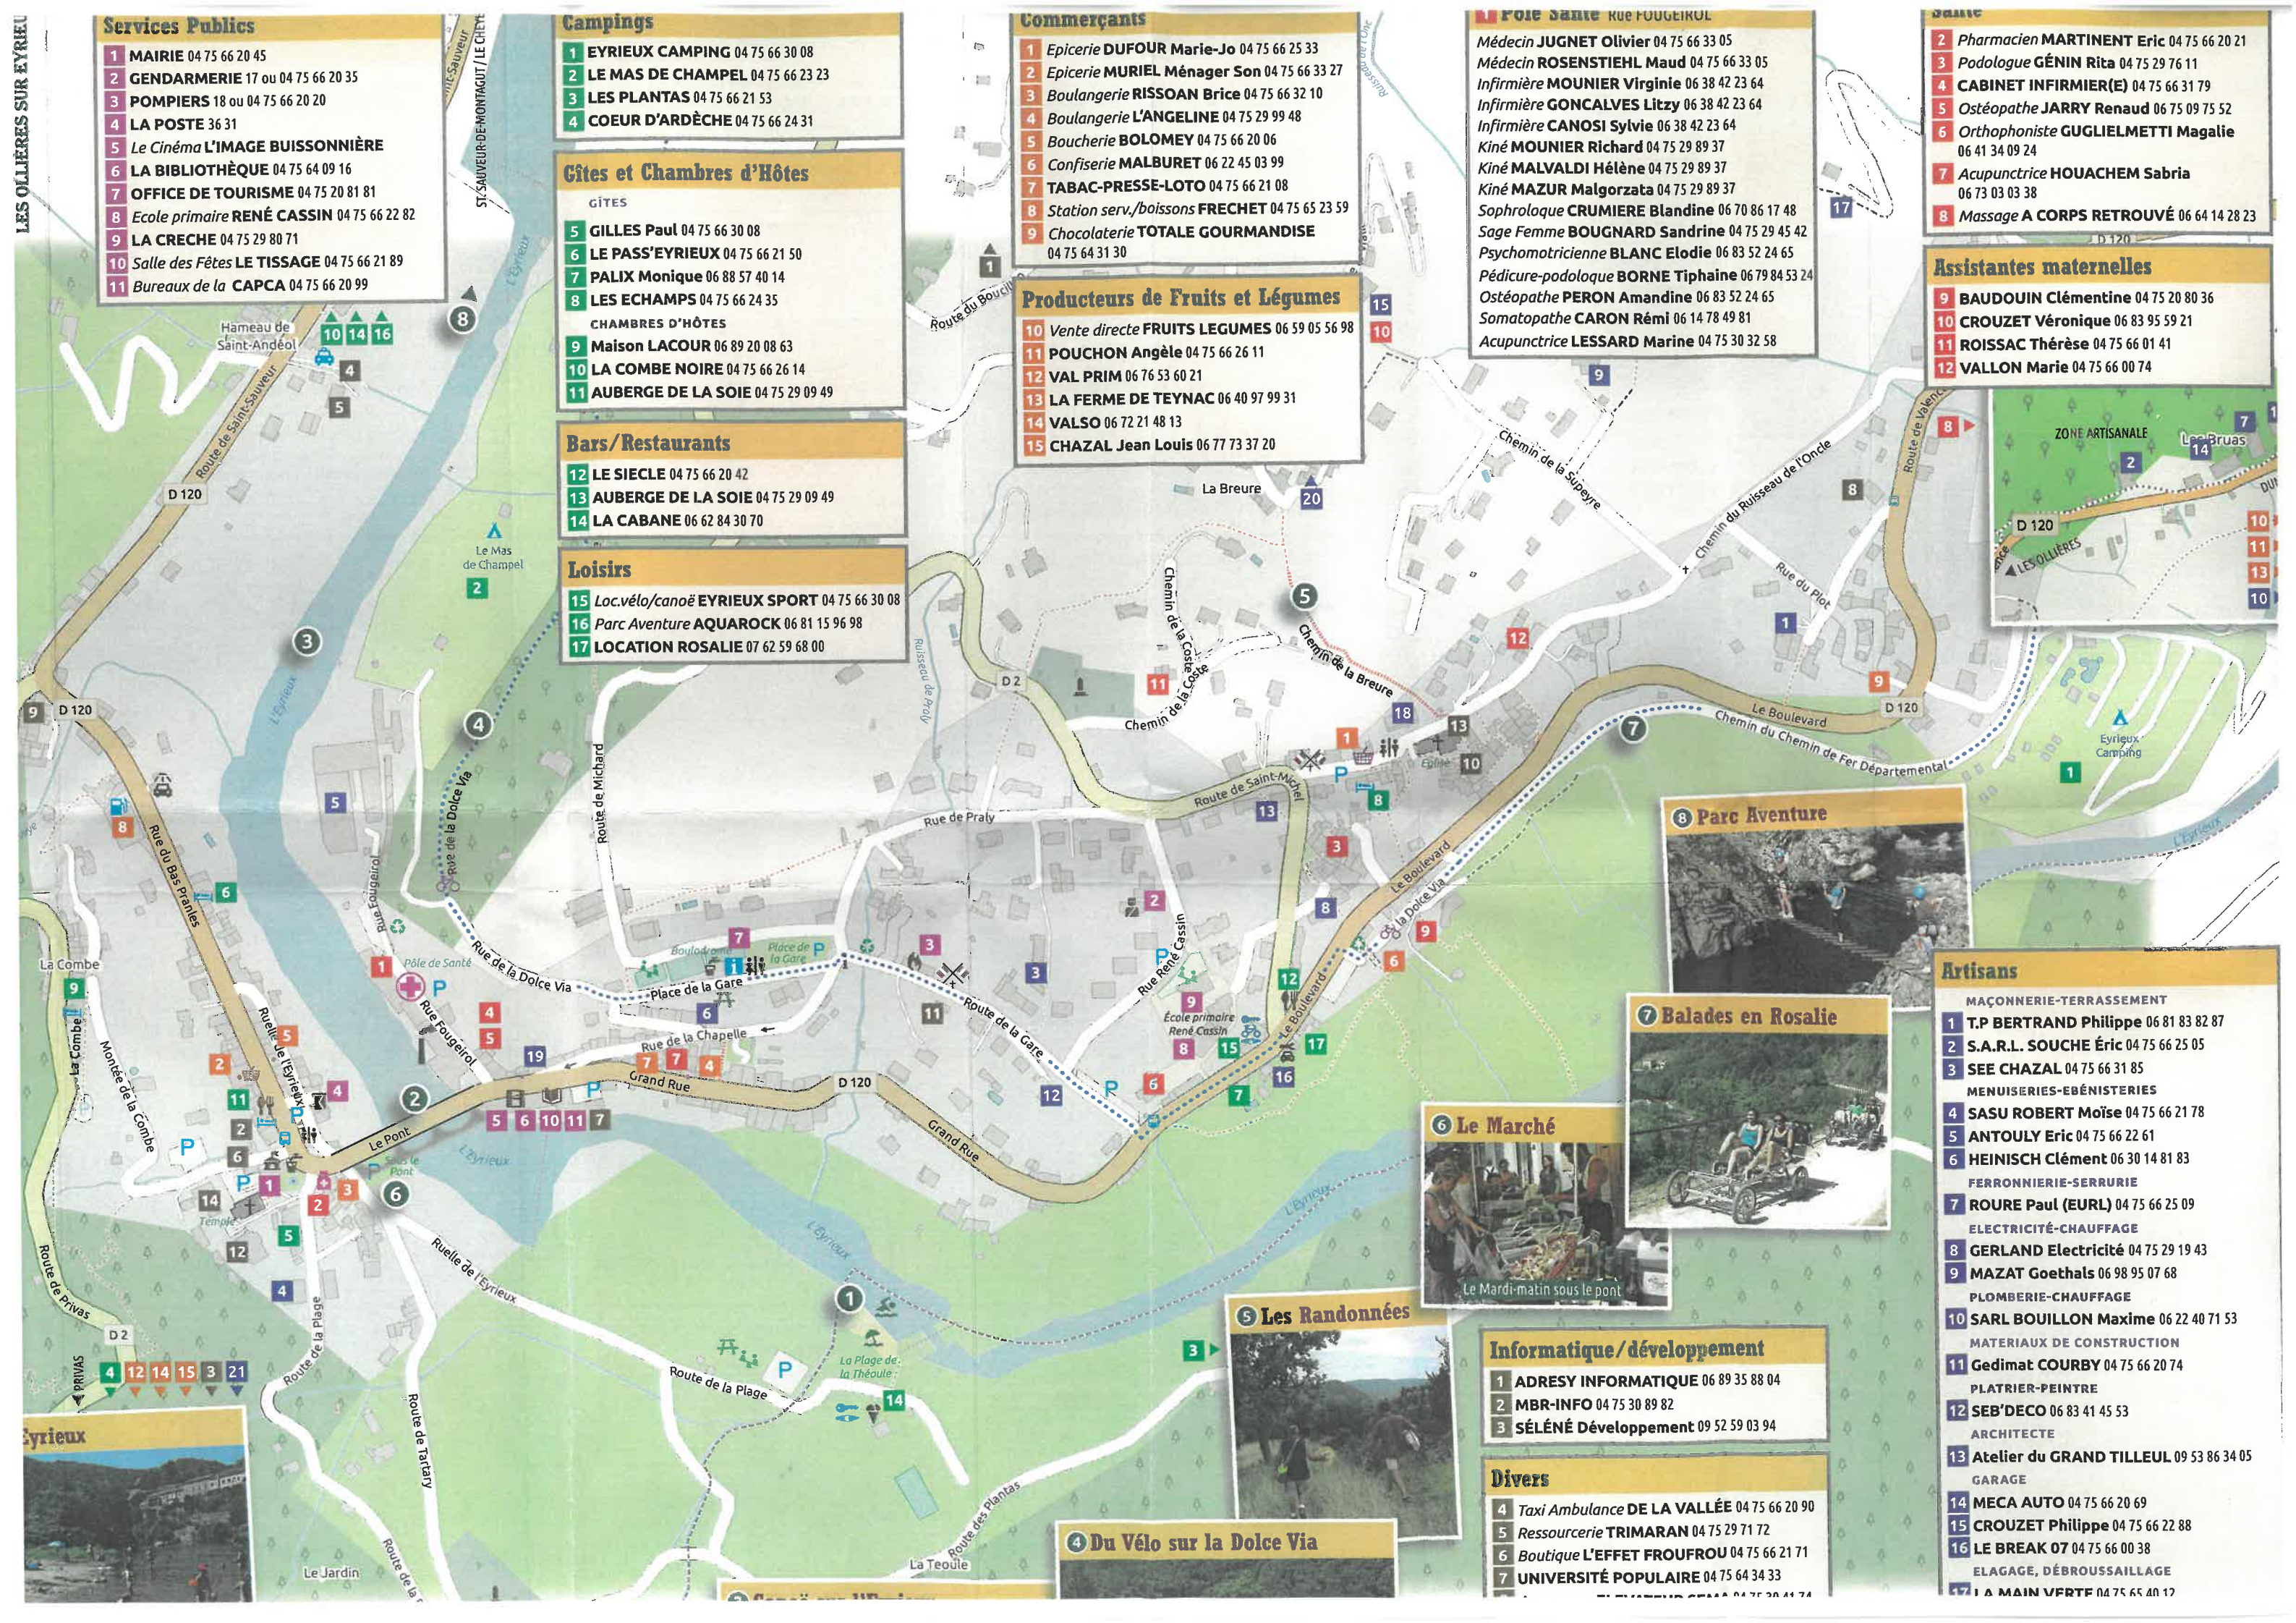

1. ### Producteurs de Fruits et Légumes
1. 10 Vente directe FRUITS LEGUMES 06 59 05 56 98
  2. 11 POUCHON Angèle 04 75 66 26 11
  3. 12 VAL PRIM 06 76 53 60 21
  4. 13 LA FERME DE TEYNAC 06 40 97 99 31
  5. 14 VALSO 06 72 21 48 13
  6. 15 CHAZAL Jean Louis 06 77 73 37 20

1. ### Pôle Santé Rue Fougèreol
2. Médecin JUGNET Olivier 04 75 66 33 05
   Médecin ROSENSTIEHL Maud 04 75 66 33 05
   Infirmière MOUNIER Virginie 06 38 42 23 64
   Infirmière GONCALVES Litzzy 06 38 42 23 64
   Infirmière CANOSI Sylvie 06 38 42 23 64
   Kiné MOUNIER Richard 04 75 29 89 37
   Kiné MALVALDI Hélène 04 75 29 89 37
   Kiné MAZUR Malgorzata 04 75 29 89 37
   Sophrologue CRUMIERE Blandine 06 70 86 17 48
   Sage Femme BOUGNARD Sandrine 04 75 29 45 42
   Psychomotricienne BLANC Elodie 06 83 52 24 65
   Pédicure-podologue BORNE Tiphaine 06 79 84 53 24
   Ostéopathe PERON Amandine 06 83 52 24 65
   Somatopathe CARON Rémi 06 14 78 49 81
   Acupuntrice LESSARD Marine 04 75 30 32 58

1. ### Dent
1. 2 Pharmacien MARTINENT Eric 04 75 66 20 21
  2. 3 Podologue GÉNIN Rita 04 75 29 76 11
  3. 4 CABINET INFIRMIER(E) 04 75 66 31 79
  4. 5 Ostéopathe JARRY Renaud 06 75 09 75 52
  5. 6 Orthophoniste GUGLIELMETTI Magalie 06 41 34 09 24
  6. 7 Acupuntrice HOUACHEM Sabria 06 73 03 03 38
  7. 8 Massage A CORPS RETROUVÉ 06 64 14 28 23

1. ### Assistants maternelles
1. 9 BAUDOIN Clémentine 04 75 20 80 36
  2. 10 CROUZET Véronique 06 83 95 59 21
  3. 11 ROISSAC Thérèse 04 75 66 01 41
  4. 12 VALLON Marie 04 75 66 00 74

1. ### Artisans
2. MAÇONNERIE-TERRASSEMENT
1. 1 T.P BERTRAND Philippe 06 81 83 82 87
  2. 2 S.A.R.L. SOUCHE Éric 04 75 66 25 05
  3. 3 SEE CHAZAL 04 75 66 31 85
4. MENUISERIES-EBÉNISTERIES
1. 4 SASU ROBERT Moïse 04 75 66 21 78
  2. 5 ANTOULY Eric 04 75 66 22 61
  3. 6 HEINISCH Clément 06 30 14 81 83
6. FERRONNERIE-SERRURIE
1. 7 ROURE Paul (EURL) 04 75 66 25 09
8. ELECTRICITÉ-CHAUFFAGE
1. 8 GERLAND Electricité 04 75 29 19 43
  2. 9 MAZAT Goethals 06 98 95 07 68
10. PLOMBERIE-CHAUFFAGE
1. 10 SARL BOUILLON Maxime 06 22 40 71 53
12. MATERIAUX DE CONSTRUCTION
1. 11 Gedimat COURBY 04 75 66 20 74
14. PLATRIER-PEINTRE
1. 12 SEB'DECO 06 83 41 45 53
16. ARCHITECTE
1. 13 Atelier du GRAND TILLEUL 09 53 86 34 05
18. GARAGE
1. 14 MECA AUTO 04 75 66 20 69
  2. 15 CROUZET Philippe 04 75 66 22 88
  3. 16 LE BREAK 07 04 75 66 00 38
  4. 17 LA MAIN VERTE 04 75 65 40 12

1. ### Informatique/développement
1. 1 ADRESY INFORMATIQUE 06 89 35 88 04
  2. 2 MBR-INFO 04 75 30 89 82
  3. 3 SÉLÉNÉ Développement 09 52 59 03 94

1. ### Divers
1. 4 Taxi Ambulance DE LA VALLÉE 04 75 66 20 90
  2. 5 Ressourcerie TRIMARAN 04 75 29 71 72
  3. 6 Boutique L'EFFET FROUFROU 04 75 66 21 71
  4. 7 UNIVERSITÉ POPULAIRE 04 75 64 34 33